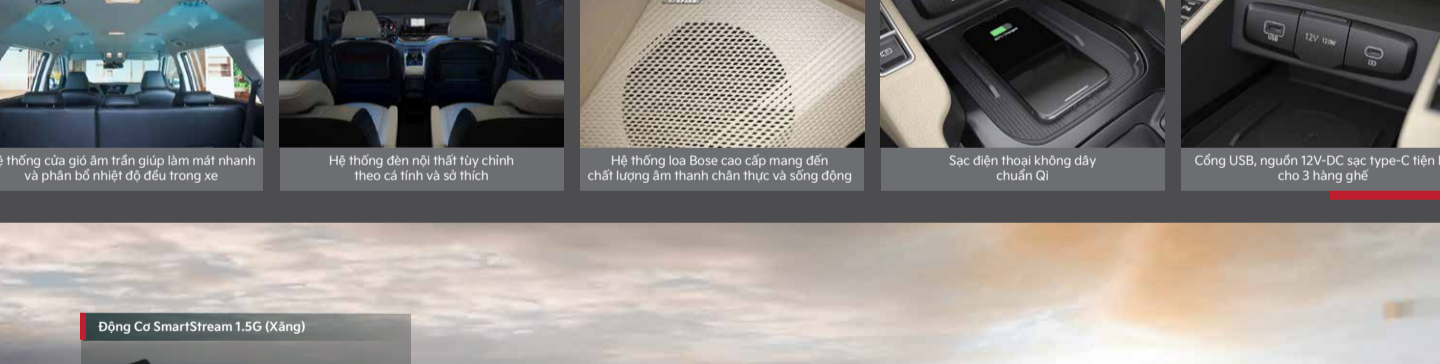

Carens

Mẫu xe SUV thế hệ mới

THẾ HỆ MỚI - KỶ NGUYÊN MỚI

Movement that inspires

- Y TƯỞNG LÀ KHỞI NGUỒN CỦA SỰ SÁNG TẠO
- Y TƯỞNG ĐUA TA ĐẾN VỚI NHỮNG GÓC NHÌN HOÀN TOÀN KHÁC BIỆT
- Y TƯỞNG ĐUA CÓN NGƯỜI VƯỢT LÊN MỌI GIỚI HẠN
- Y TƯỞNG CHỈ ĐƯỢC TẠO RA BỞI NHỮNG AI ĐAM MÊ THEO ĐUỔI ĐAM MÊ

- **ĐỐI XƯƠNG - SYMMETRY**
  Sự tự tin vào niềm năng phát triển mạnh mẽ trong tương lai
- **NĂNG TẦM - RISING**
  Thế hiện quyết tâm vươn đến những thành công mới, sự đột phá về cảm hứng và suy nghĩ sáng tạo
- **NHỊP ĐIỆU - RHYTHM**
  Sự hài hòa khi kết hợp lại của những mặt đối lập

NÂNG CAO TRẢI NGHIỆM KHÁCH HÀNG THÔNG QUA SẢN PHẨM VÀ TRẢI NGHIỆM THEO CHUẨN TOÀN CẦU

Thiết kế của tương lai, kiến tạo sự khác biệt. Carens là mẫu xe SUV 7 chỗ với thiết kế thể thao, hiện đại, không gian nội thất rộng rãi và đa dụng.

Carens là mẫu xe thế hệ mới thuộc dãy sản phẩm SUV cỡ trung của thương hiệu Kia, ứng dụng thành tố "Bold for Nature - Đậm chất tự nhiên" trong triết lý thiết kế mới "OPPOSITES UNITED" và nền tảng SUV với kích thước vượt trội.

NĂNG ĐỘNG

Triết lý thiết kế mới OPPOSITES UNITED. Sự tích hợp những yếu tố đối lập.

ÊM DỊU

Nền tảng SUV. Sở hữu đầy đủ các yếu tố tạo nên một mẫu SUV mạnh mẽ.

LINH HOẠT

Kích thước vượt trội. Chiều dài cơ sở lớn nhất phân khúc và khoảng sáng gầm xe lớn.

BOLD FOR NATURE

ĐẬM CHẤT TỰ NHIÊN

CÁC THÀNH TỐ SUV

Carens là mẫu xe C-SUV với thiết kế hiện đại, thể thao, vận hành mạnh mẽ, êm dịu, không gian nội thất rộng rãi và tiện nghi.

01 KIỂU DÁNG

Kiểu dáng năng động và linh hoạt

02 KHUNG GẮM - THÂN XE

Khung gầm cứng vững, chịu lực cao; thân xe thiết kế vững chãi và tối ưu khí động học

C-SUV

04 HỆ THỐNG ĐIỀU KHIỂN

Hệ thống điều khiển thông minh

03 TRUYỀN ĐỘNG

Động cơ Smartstream mạnh mẽ

05 HỆ THỐNG TREO

Hệ thống treo thể hệ mới hoạt động êm dịu đáp ứng nhiều điều kiện vận hành;

THIẾT KẾ CỦA TƯƠNG LAI, KIẾN TẠO SỰ KHÁC BIỆT