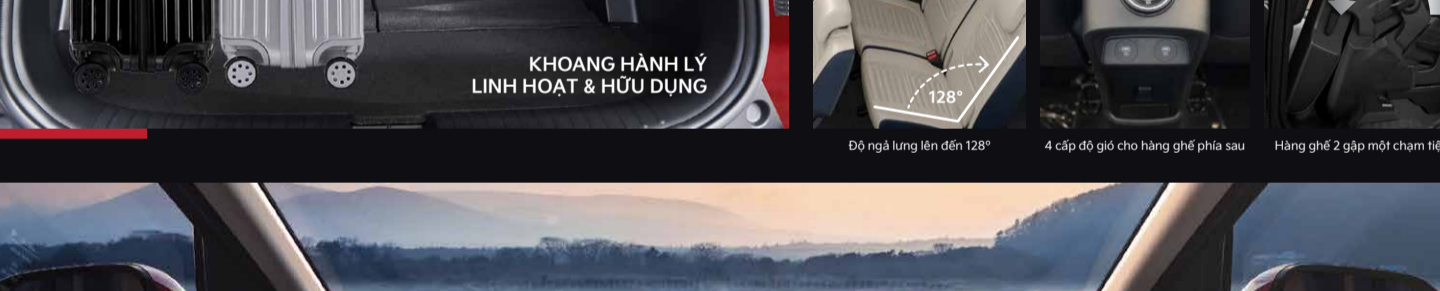

TRẢI NGHIỆM ĐẲNG CẤP MỚI

Với phiên bản 6 ghế Captain seat

KHOANG HÀNH LÝ LINH HOẠT & HỮU DỤNG

Độ mở lưng lên đến 120°

4 cặp đồ ghế cho hàng ghế phía sau

Hàng ghế 2 ghế một chạm lật